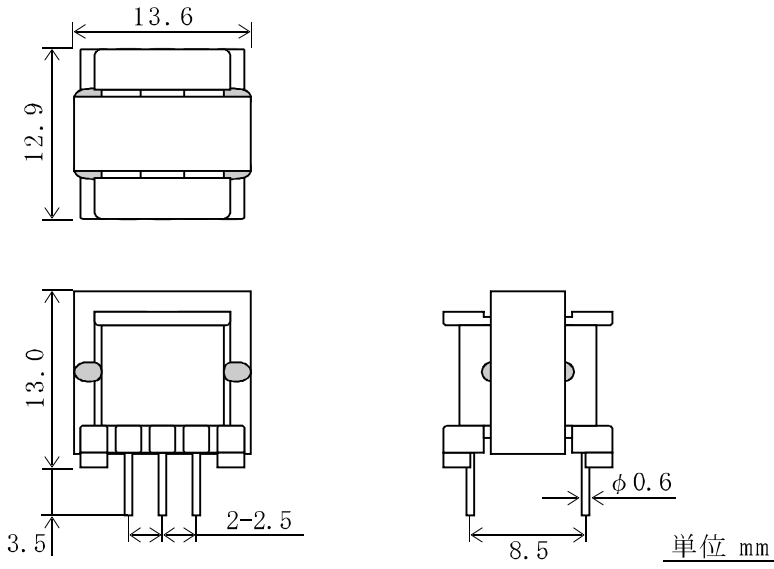

三和型名 : EE-13-6P

外觀寸法(TYP値)

巻線窓面積 : 22.2 mm²

コア有効断面積 : 17.3 mm²