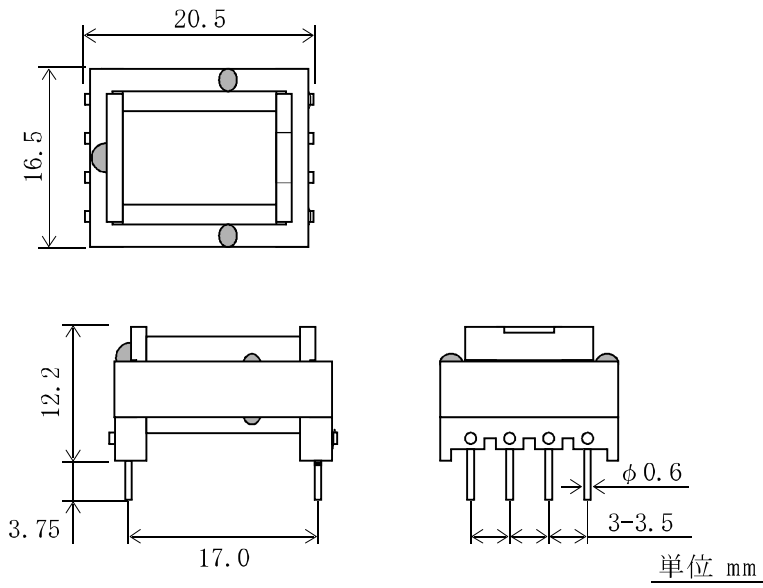

三和型名 : EE-16-20H

外觀寸法(TYP値)

巻線窓面積 : 37.4 mm²

コア有効断面積 : 18.7 mm²