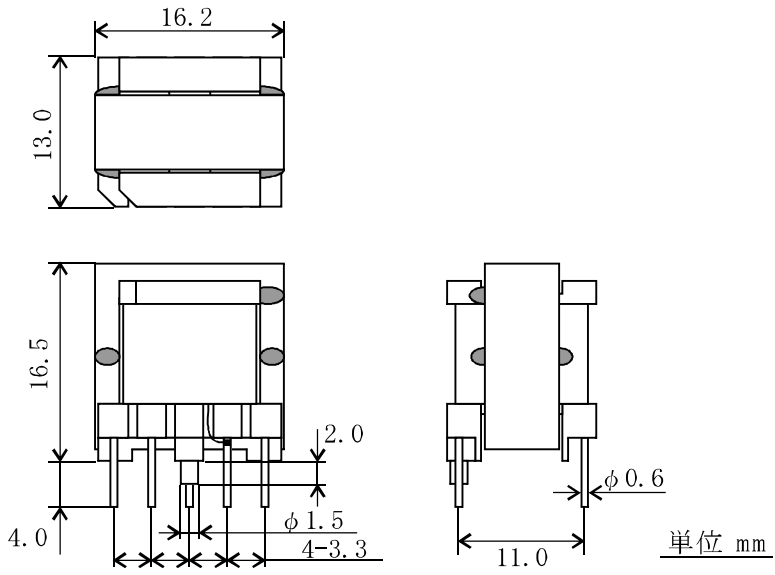

三和型名 : EE-16L

外觀寸法(TYP値)

巻線窓面積 :  $23.8 \text{ mm}^2$

コア有効断面積 :  $21.9 \text{ mm}^2$