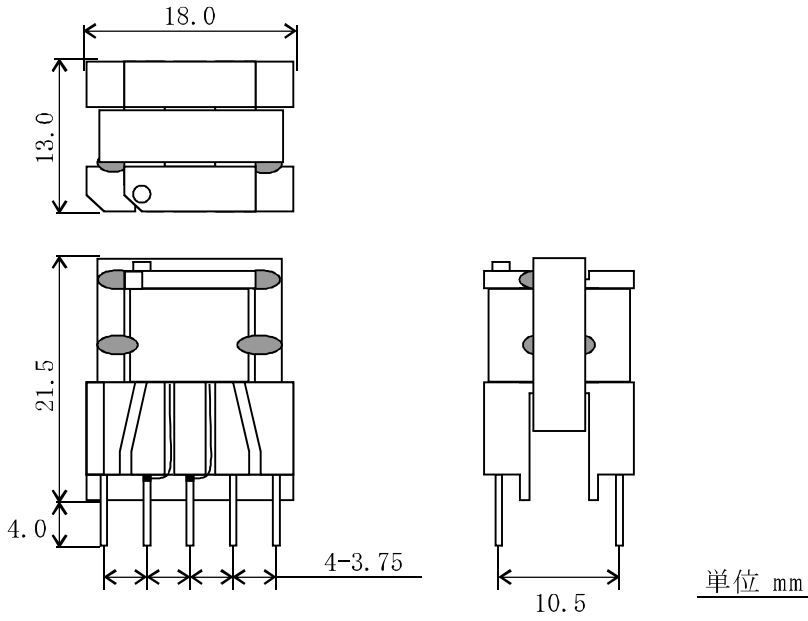

三和型名 : EE-16S-SW

外觀寸法(TYP値)

巻線窓面積 : 23.8 mm²

コア有効断面積 : 19.8 mm²

線