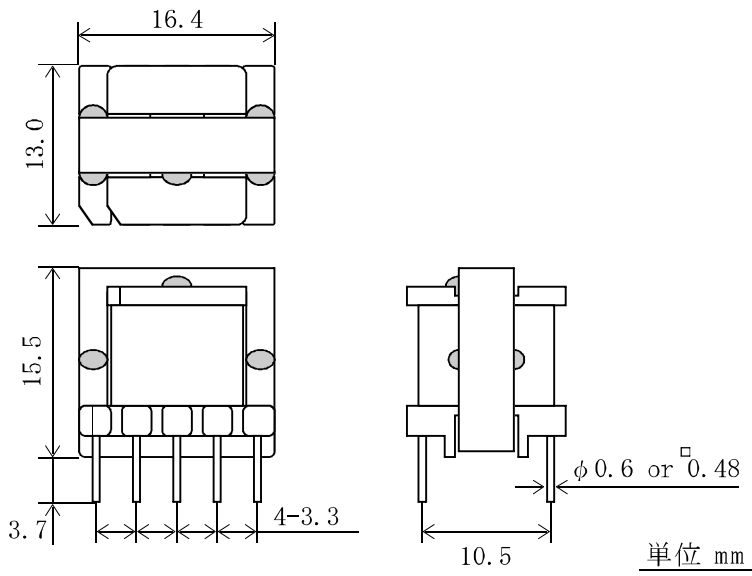

三和型名 : EE-16S

外觀寸法(TYP値)

卷線窓面積 : 23.8 mm^2

コア有効断面積 : 19.8 mm^2