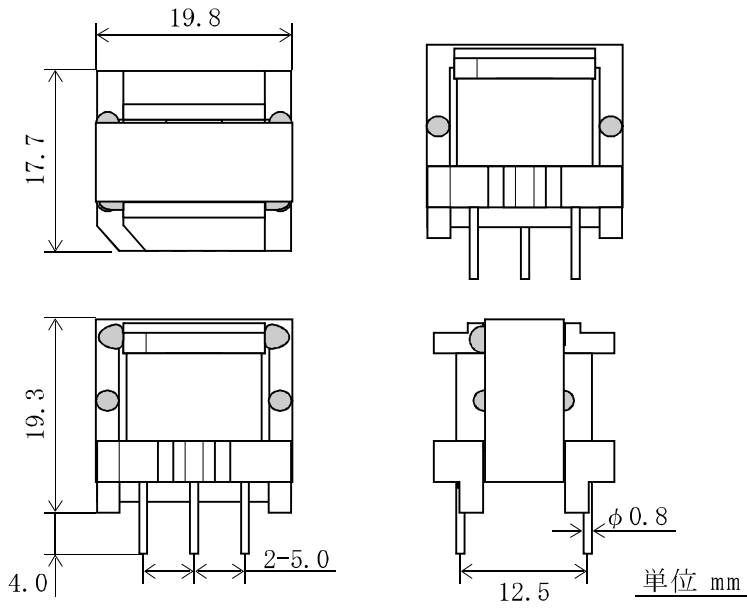

三和型名 : EE-19.4

外觀寸法(TYP値)

卷線窓面積 : 29.6 mm^2

コア有効断面積 : 38.6 mm^2
