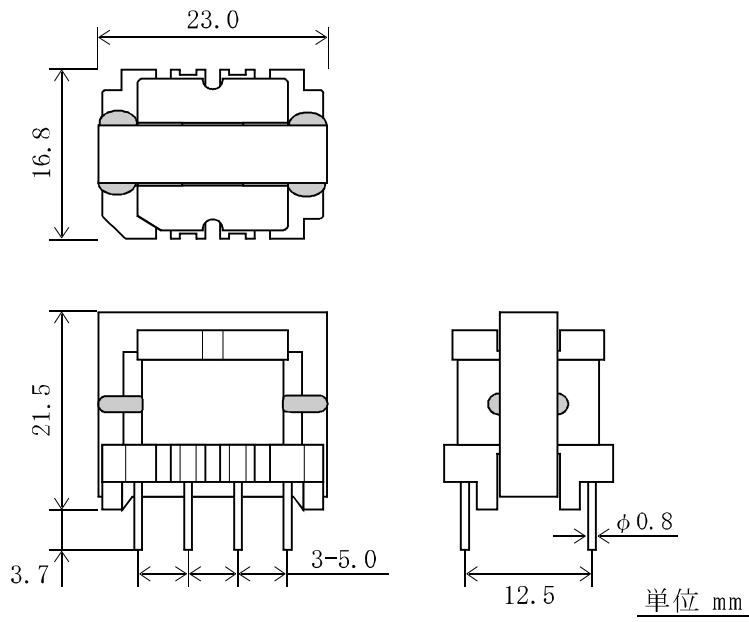

三和型名 : EE-22

外觀寸法(TYP值)

卷線窓面積 : 30.8 mm^2

コア有効断面積 : 34.9 mm^2