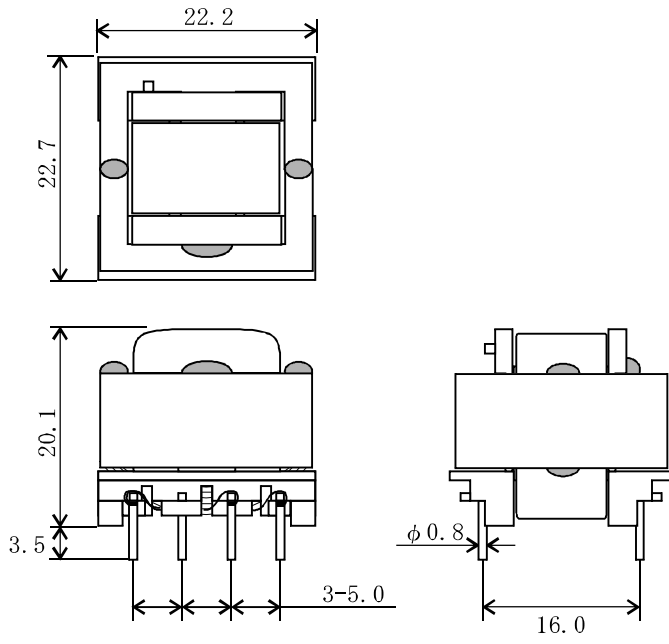

三和型名 : EE-22LH

外觀寸法(TYP値)

単位 mm

巻線窓面積 : mm²

コア有効断面積 : 60.81 mm²