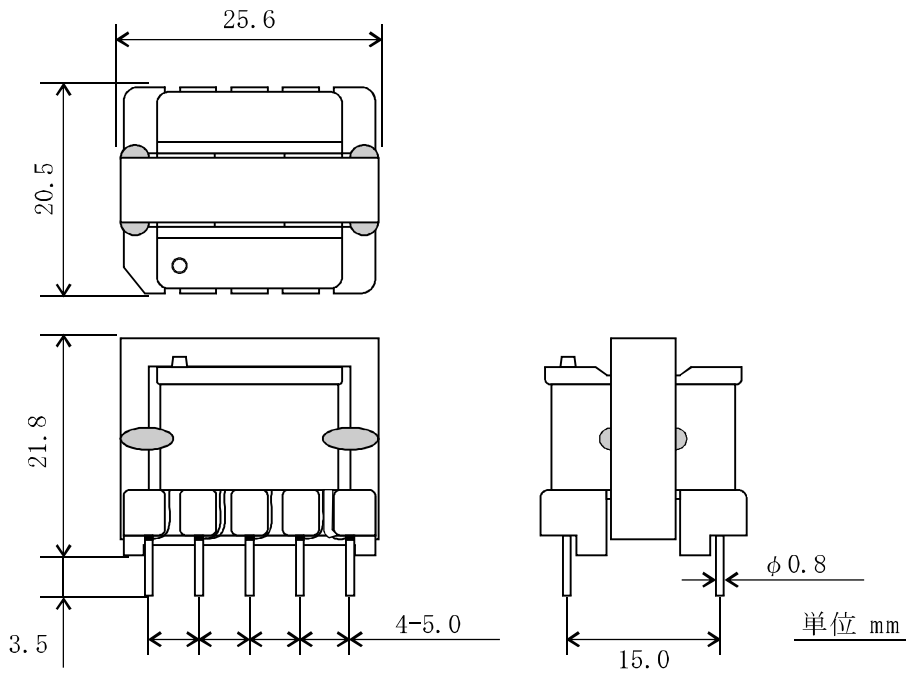

三和型名 : EE-25.3-10P

外觀寸法(TYP值)

卷線窓面積 : mm²

コア有効断面積 : 41.3mm²