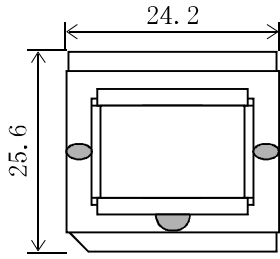

三和型名 : EE-25.3H

外觀寸法(TYP値)

単位 mm

巻線窓面積 : 49.5 mm²

コア有効断面積 : 41.3 mm²