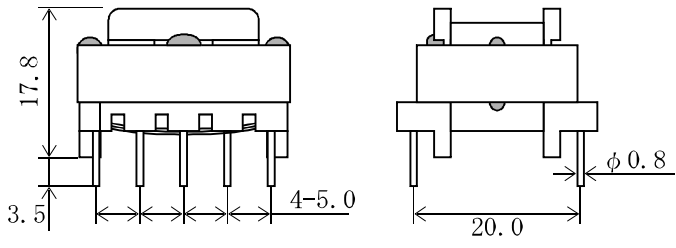

三和型名 : EE-25.3H

外觀寸法(TYP値)

単位 mm

巻線窓面積 : 49.5 mm²

コア有効断面積 : 41.3 mm²