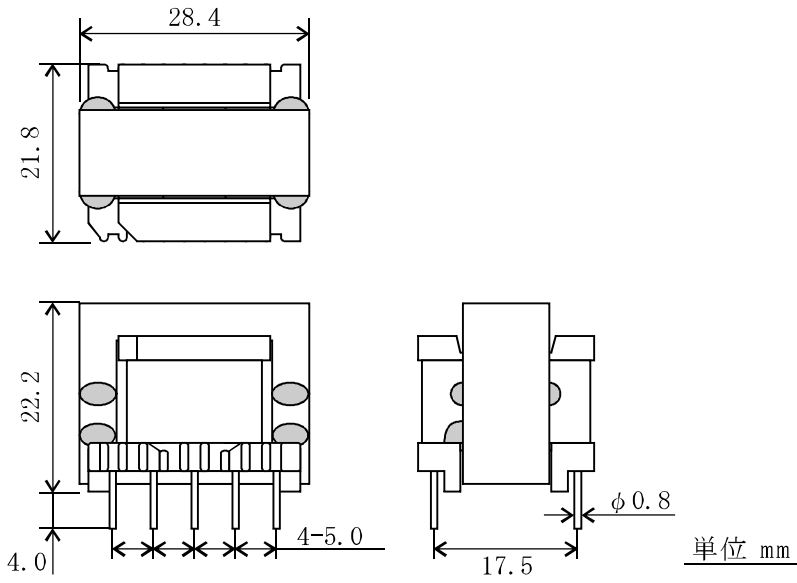

三和型名 : EE-28-3

外觀寸法(TYP值)

卷線窓面積 : 44.5 mm^2

コア有効断面積 : 87.3 mm^2