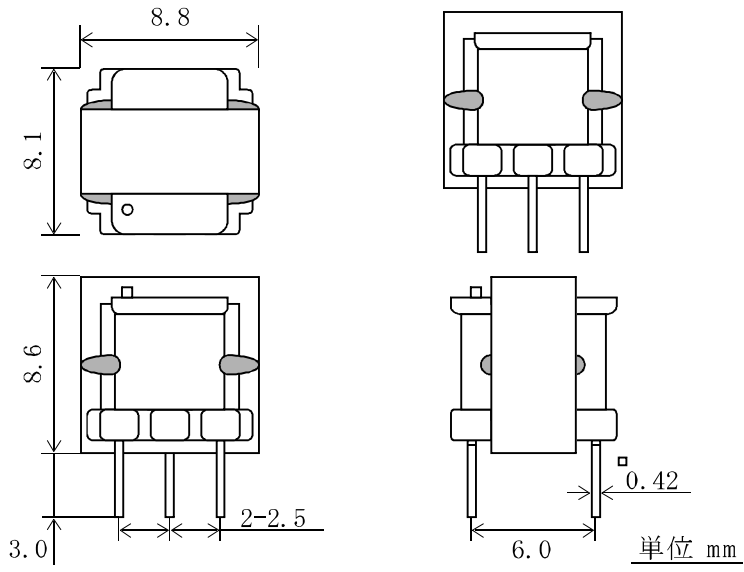

三和型名 : E E-8

外觀寸法(TYP值)

巻線窓面積 :  $6.21 \text{ mm}^2$

コア有効断面積 :  $8.1 \text{ mm}^2$