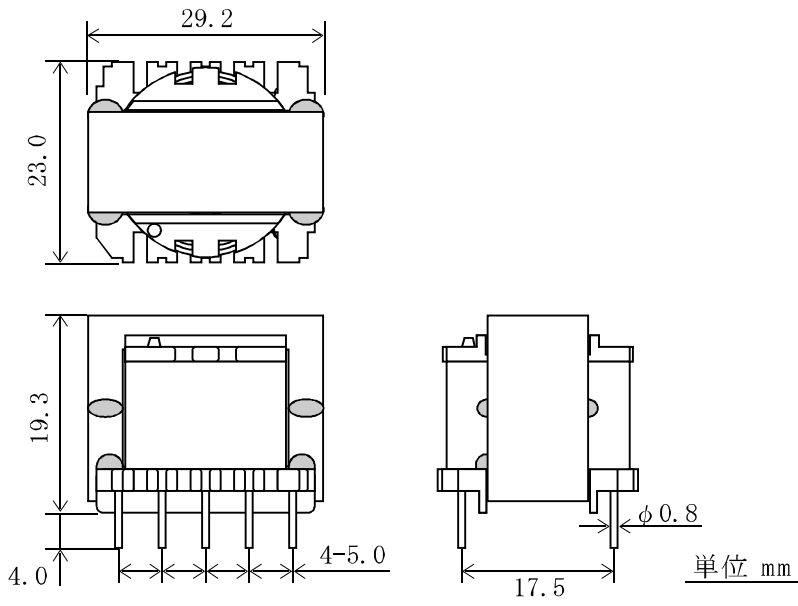

三和型名 : E E R - 2 8 - 1 9

外觀寸法(TYP值)

卷線窓面積 : 44.9 mm^2

コア有効断面積 : 75.7 mm^2