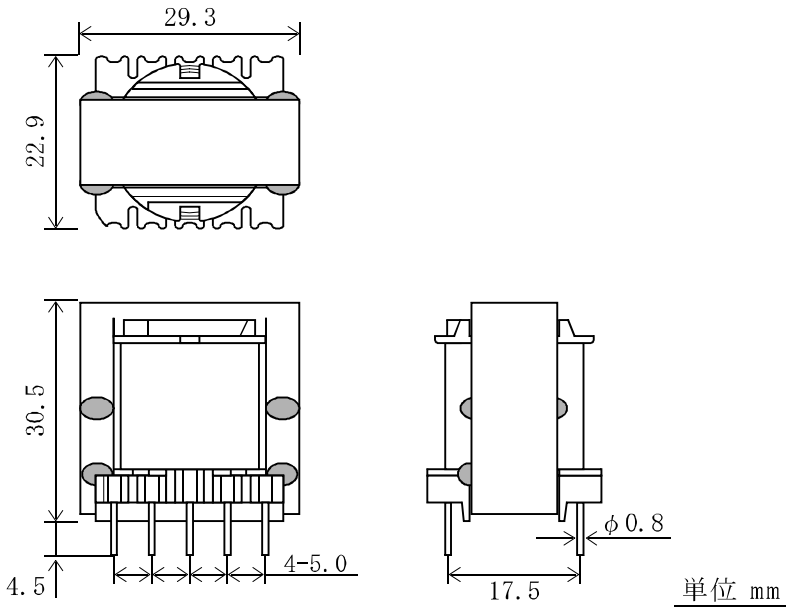

三和型名 : EE R-28-28

外觀寸法(TYP值)

巻線窓面積 : 73.1 mm²

コア有効断面積 : 85.2 mm²