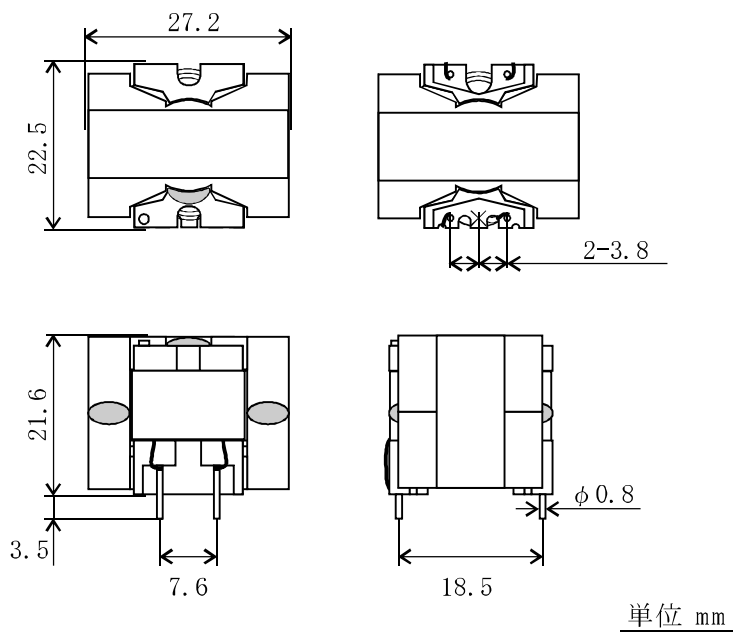

三和型名 : PQ-2620

外觀寸法(TYP値)

巻線窓面積 : mm²

コア有効断面積 : 1 1 9 mm²