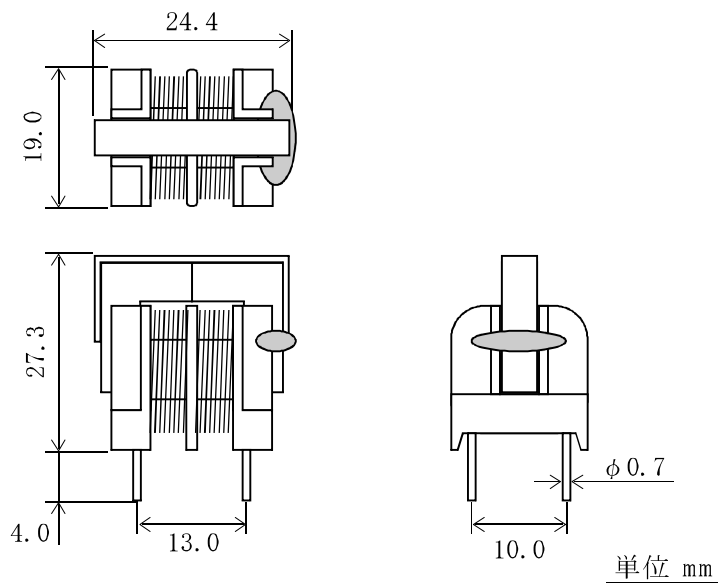

外觀寸法(TYP値)

巻線窓面積 : 15.2 mm²

コア有効断面積 : 25.0 mm²

用途 : スイッチング電源、70Wクラスのインバータ照明用コモンモードラインフィルター