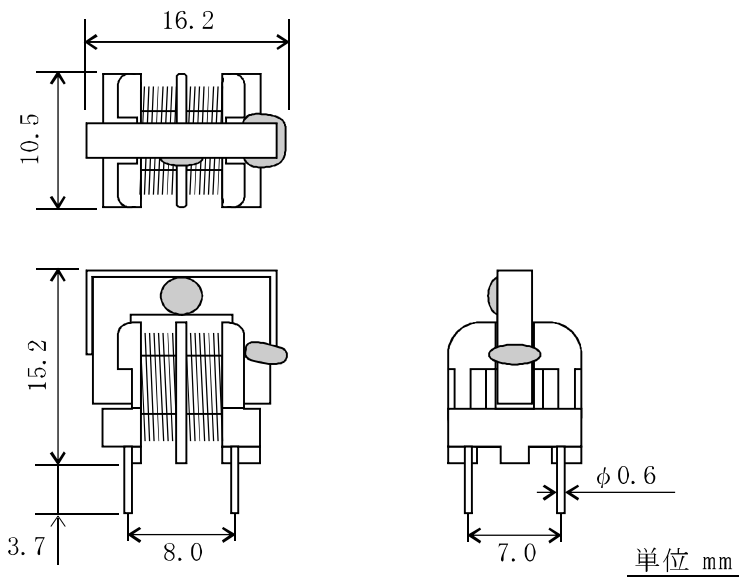

外觀寸法(TYP値)

巻線窓面積 : 4.62 mm²

コア有効断面積 : 7.6 mm²

用途 : ゲーム機、カメラ、携帯電話用チャージャー