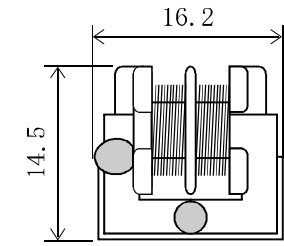

外觀寸法(TYP値)

単位 mm

巻線窓面積 : 4.62 mm^2

コア有効断面積 : 7.6 mm^2

用途 : ゲーム機、カメラ、携帯電話チャージャー