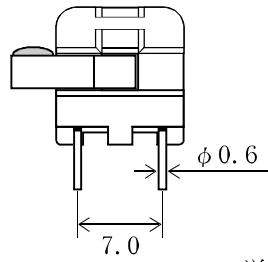

外觀寸法(TYP値)

単位 mm

巻線窓面積 : 4.62 mm^2

コア有効断面積 : 7.6 mm^2

用途 : ゲーム機、カメラ、携帯電話チャージャー