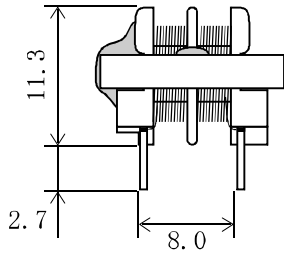

外觀寸法(TYP値)

単位 mm

巻線窓面積 : 4.62 mm^2

コア有効断面積 : 7.6 mm^2

用途 : ゲーム機、カメラ、携帯電話チャージャー